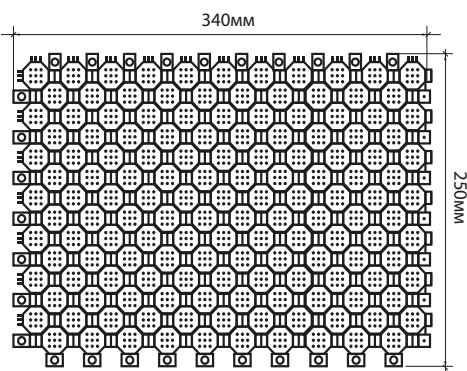

## Технические характеристики напольного покрытия

Тип замка	«заклепка»
Размер модуля	250 x 340 мм
Толщина модуля	9 мм
Вес 1 м <sup>2</sup>	3,360 грамм
Количество в 1 м <sup>2</sup>	12 модулей
Материал изготовления	Поливинилхлорид
Уровень грязезадержания	9 кг/1 м <sup>2</sup>
Жесткость	70-77 ед. Шор А
Абразивная устойчивость	80 мкм
Относительное удлинение до разрыва	340%
Рабочий диапазон температур	от - 50°С до +60°С
Модуль упругости	7-10 Мпа
Электрическое сопротивление	3 x 10 <sup>11</sup> Ом см по EN 1081
Плотность материала	1.42 г/см <sup>3</sup>
Количество в коробке	60 модулей или 5 м <sup>2</sup>