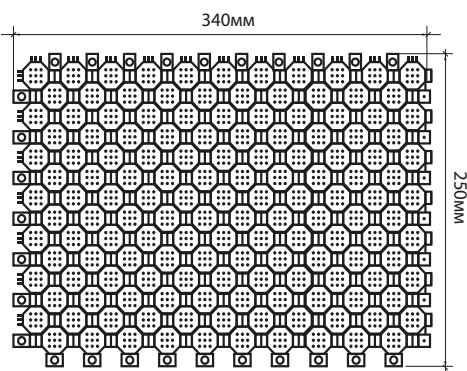

Тип замка	«заклепка»
Размер модуля	250 x 340 мм
Толщина модуля	9 мм
Вес 1 м ²	3,360 грамм
Количество в 1 м ²	12 модулей
Материал изготовления	Поливинилхлорид
Уровень грязезадержания	9 кг/1 м ²
Жесткость	70-77 ед. Шор А
Абразивная устойчивость	80 мкм
Относительное удлинение до разрыва	340%
Рабочий диапазон температур	от - 50°С до +60°С
Модуль упругости	7-10 Мпа
Электрическое сопротивление	3 x 10 ¹¹ Ом см по EN 1081
Плотность материала	1.42 г/см ³
Количество в коробке	60 модулей или 5 м ²