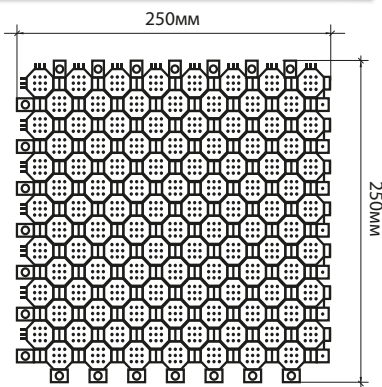

Тип замка	«заклепка»
Размер модуля	250 x 350 мм
Толщина модуля	15 мм
Вес 1 м ²	4,880 грамм
Количество в 1 м ²	16 модулей
Материал изготовления	Поливинилхлорид
Уровень грязезадержания	10 кг/1 м ²
Жесткость	70-77 ед. Шор А
Абразивная устойчивость	80 мкм
Относительное удлинение до разрыва	340%
Рабочий диапазон температур	от - 50°C до +60°C
Модуль упругости	7-10 Мпа
Электрическое сопротивление	3 x 10 ¹¹ Ом см по EN 1081
Плотность материала	1.42 г/см ³
Количество в коробке	40 модулей или 2,5 м ²