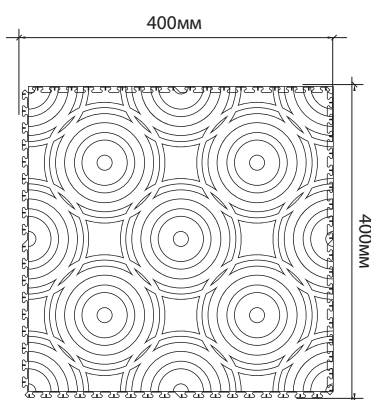

## Технические характеристики напольного покрытия

Тип замка	T-образный скрытый двойной замок
Размер модуля	400x400 мм
Толщина модуля	5 мм
Вес модуля	830 грамм
Материал изготовления	Поливинилхлорид
Износостойкость	43 класс
Жесткость	85-94 ед. Шор А
Рабочий диапазон температур	от - 25°C до +50°C
Нагрузка	50 000 кг/м <sup>2</sup> статическая на твердом основании
Ударопрочность	без повреждений
Абразивная устойчивость	80 мкм
Относительное удлинение до разрыва	300%
Модуль упругости	7-10 Мпа
Максимальная температура теплого пола при укладке	25°C - 30°C
Электрическое сопротивление	3 x 10 <sup>11</sup> Ом см
Водопоглощение по массе за 24 часа, %	не более 0,1 %