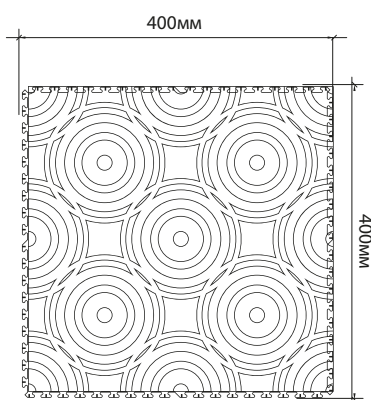

Технические характеристики напольного покрытия

Тип замка	T-образный скрытый двойной замок
Размер модуля	400x400 мм
Толщина модуля	5 мм
Вес модуля	830 грамм
Материал изготовления	Поливинилхлорид
Износостойкость	43 класс
Жесткость	85-94 ед. Шор А
Рабочий диапазон температур	от - 25°C до +50°C
Нагрузка	50 000 кг/м ² статическая на твердом основании
Ударопрочность	без повреждений
Абразивная устойчивость	80 мкм
Относительное удлинение до разрыва	300%
Модуль упругости	7-10 Мпа
Максимальная температура теплого пола при укладке	25°C - 30°C
Электрическое сопротивление	3 x 10 ¹¹ Ом см
Водопоглощение по массе за 24 часа, %	не более 0,1 %