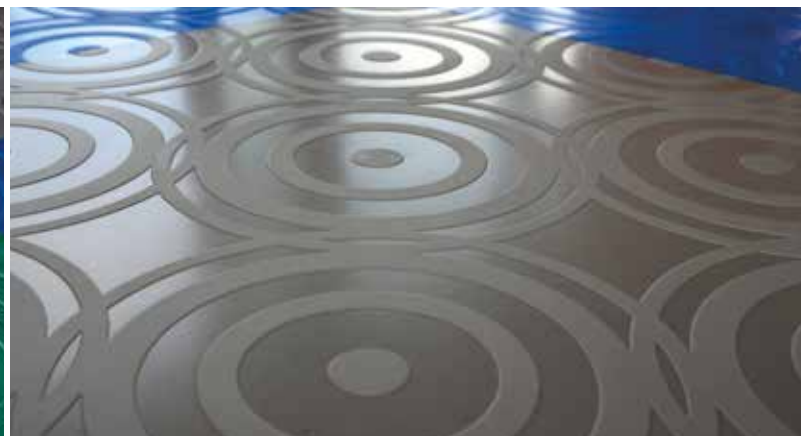

Поглощает шумы
и вибрацию

Поверхность
препятствует
скольжению

Высокая
износоустойчивость

Не поддается
воздействию
кислот и щелочей

Антистатические
свойства

Используя новые современные технологии, мы смогли создать абсолютно новую серию модульных напольных покрытий «MASTER Gallant» - не имеющую аналогов в своем сегменте рынка. Текстура ПВХ модулей с имитацией переплетаемых кругов – абсолютно винтажный вид со световым эффектом. На глянцевой ребристой поверхности выполнены матовые круги и, в зависимости от угла падения на них световых лучей, на покрытии создаётся игра света и отражения, тем самым изменяя его общий вид. Используя этот эффект и различную цветовую гамму, можно создавать уникальные интерьеры, которые будут подчеркивать изысканный вкус. Модно, изящно, эстетично и безупречно. Настоящее европейское качество в России!

Напольное покрытие «MASTER Gallant» - экологически чистый продукт с отсутствием какой-либо эмиссии вредных веществ в окружающую атмосферу. Материал, из которого изготовлено покрытие относится к группе самозатухающих материалов, содержащих в своём составе «антипирен», не поддерживающий горение. Покрытие сертифицировано и соответствует требованиям ЕАЭС. Покрытие поставляется во все регионы России и ближнее зарубежье.