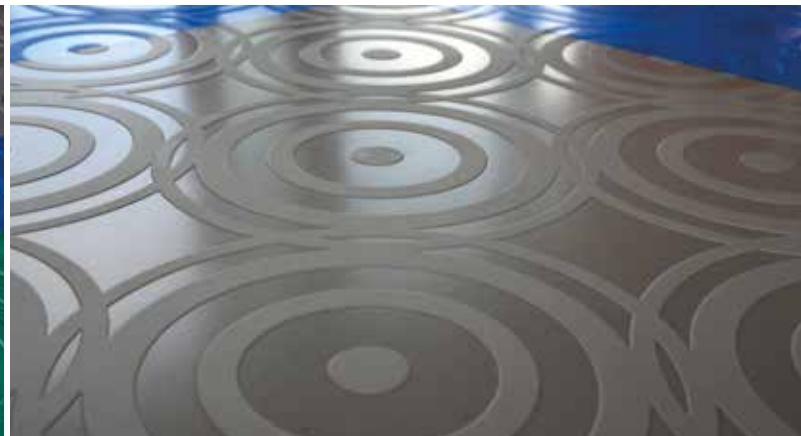

Поглощает шумы  
и вибрацию

Поверхность  
препятствует  
скольжению

Высокая  
износоустойчивость

Не поддается  
воздействию  
кислот и щелочей

Антистатические  
свойства

Используя новые современные технологии, мы смогли создать абсолютно новую серию модульных напольных покрытий «MASTER Gallant» - не имеющую аналогов в своем сегменте рынка. Текстура ПВХ модулей с имитацией переплетаемых кругов – абсолютно винтажный вид со световым эффектом. На глянцевой ребристой поверхности выполнены матовые круги и, в зависимости от угла падения на них световых лучей, на покрытии создаётся игра света и отражения, тем самым изменяя его общий вид. Используя этот эффект и различную цветовую гамму, можно создавать уникальные интерьеры, которые будут подчеркивать изысканный вкус. Модно, изящно, эстетично и безупречно. Настоящее европейское качество в России!

Напольное покрытие «MASTER Gallant» - экологически чистый продукт с отсутствием какой-либо эмиссии вредных веществ в окружающую атмосферу. Материал, из которого изготовлено покрытие относится к группе самозатухающих материалов, содержащих в своём составе «антипирен», не поддерживающий горение. Покрытие сертифицировано и соответствует требованиям ЕАЭС. Покрытие поставляется во все регионы России и ближнее зарубежье.