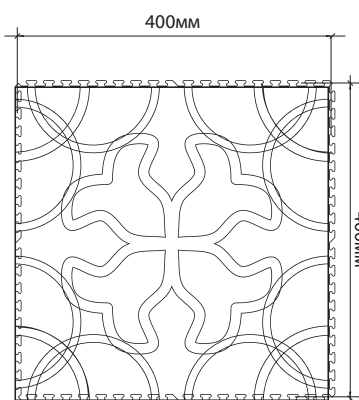

Настоящее европейское качество в России

Технические характеристики напольного покрытия

Тип замка	T-образный скрытый двойной замок
Размер модуля	400x400 мм
Толщина модуля	5 мм
Вес модуля	950 грамм
Материал изготовления	Поливинилхлорид
Износостойкость	43 класс
Жесткость	85-94 ед. Шор А
Рабочий диапазон температур	от - 25°C до +50°C
Нагрузка	50 000 кг/м ² статическая на твердом основании
Ударопрочность	без повреждений
Абразивная устойчивость	80 мкм
Относительное удлинение до разрыва	300%
Модуль упругости	7-10 Мпа
Максимальная температура теплого пола при укладке	25°C - 30°C
Электрическое сопротивление	3 x 10 ¹¹ Ом см
Водопоглощение по массе за 24 часа, %	не более 0,1 %